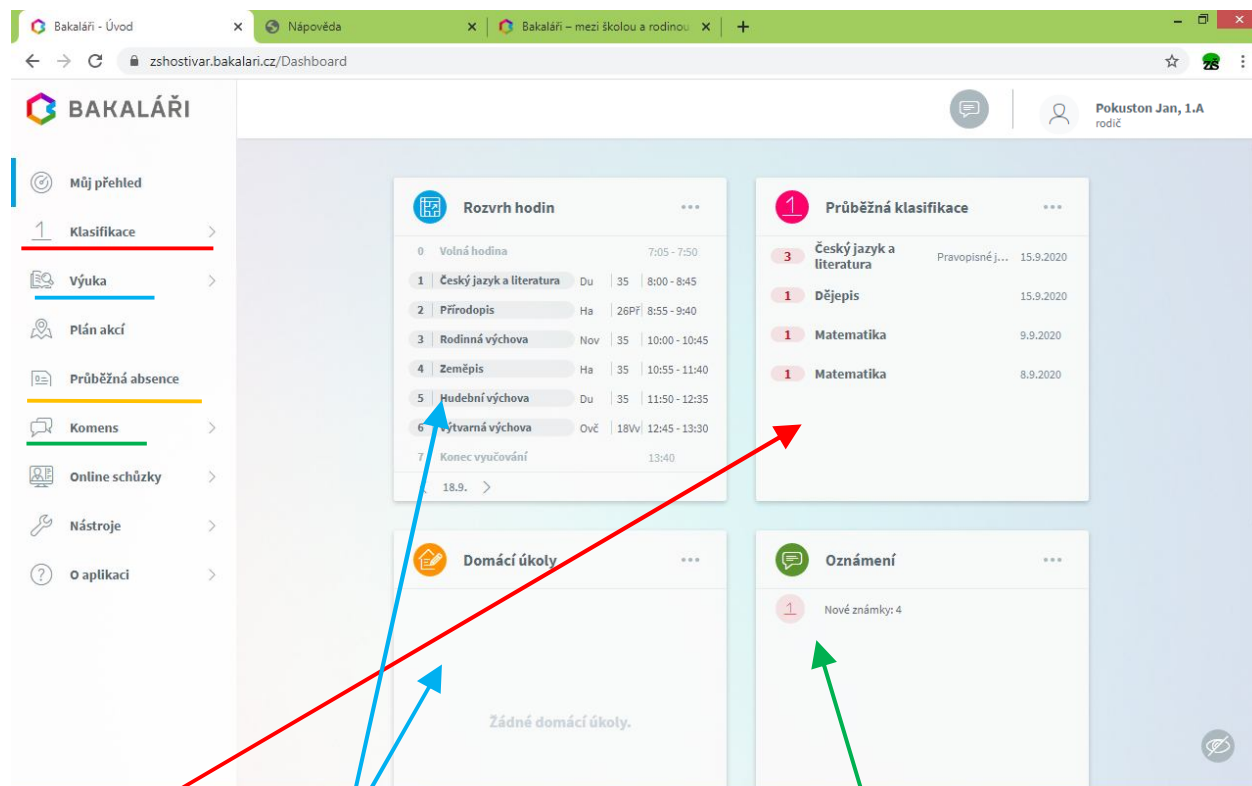

Manuál pro přístup rodičů k webové aplikaci Bakaláři

1. Přihlášení do systému

Do webového prohlížeče zadáme adresu... **zshostivar.bakalari.cz**

Do příslušných políček zapíšeme **Přihlašovací jméno** a **Heslo** a potvrdíme tlačítkem **Přihlásit**

2. Popis základní obrazovky

Známkování:

- průběžné
- pololetní
- výchovná opatření

Výuka:

- rozvrh
- domácí úkoly

Průběžná absence:

- absence
- pozdní příchody

Komens:

- zprávy o chování, hodnocení, omluvenky

Nástroje:

- propojení účtů
- změna hesla