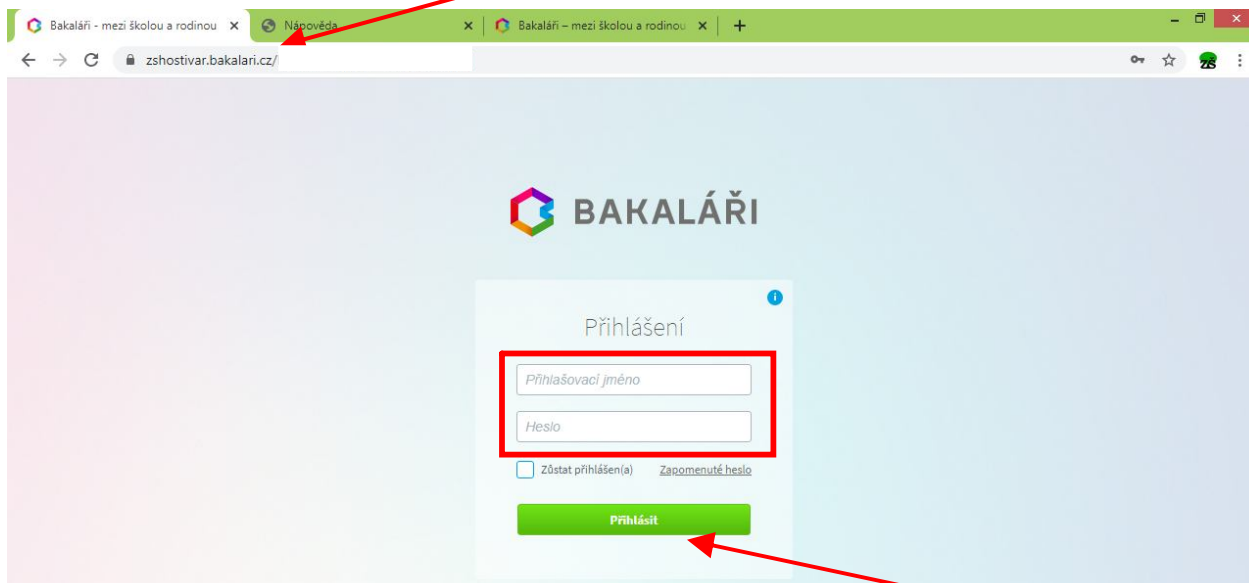

Manuál pro přístup rodičů k webové aplikaci Bakaláři

1. Přihlášení do systému

Do webového prohlížeče zadáme adresu... **zshostivar.bakalari.cz**

Do příslušných políček zapíšeme **Přihlašovací jméno** a **Heslo** a potvrdíme tlačítkem **Přihlásit**

2. Popis základní obrazovky

Známkování:

- průběžné
- pololetní
- výchovná opatření

Výuka:

- rozvrh
- domácí úkoly

Průběžná absence:

- absence
- pozdní příchody

Komens: